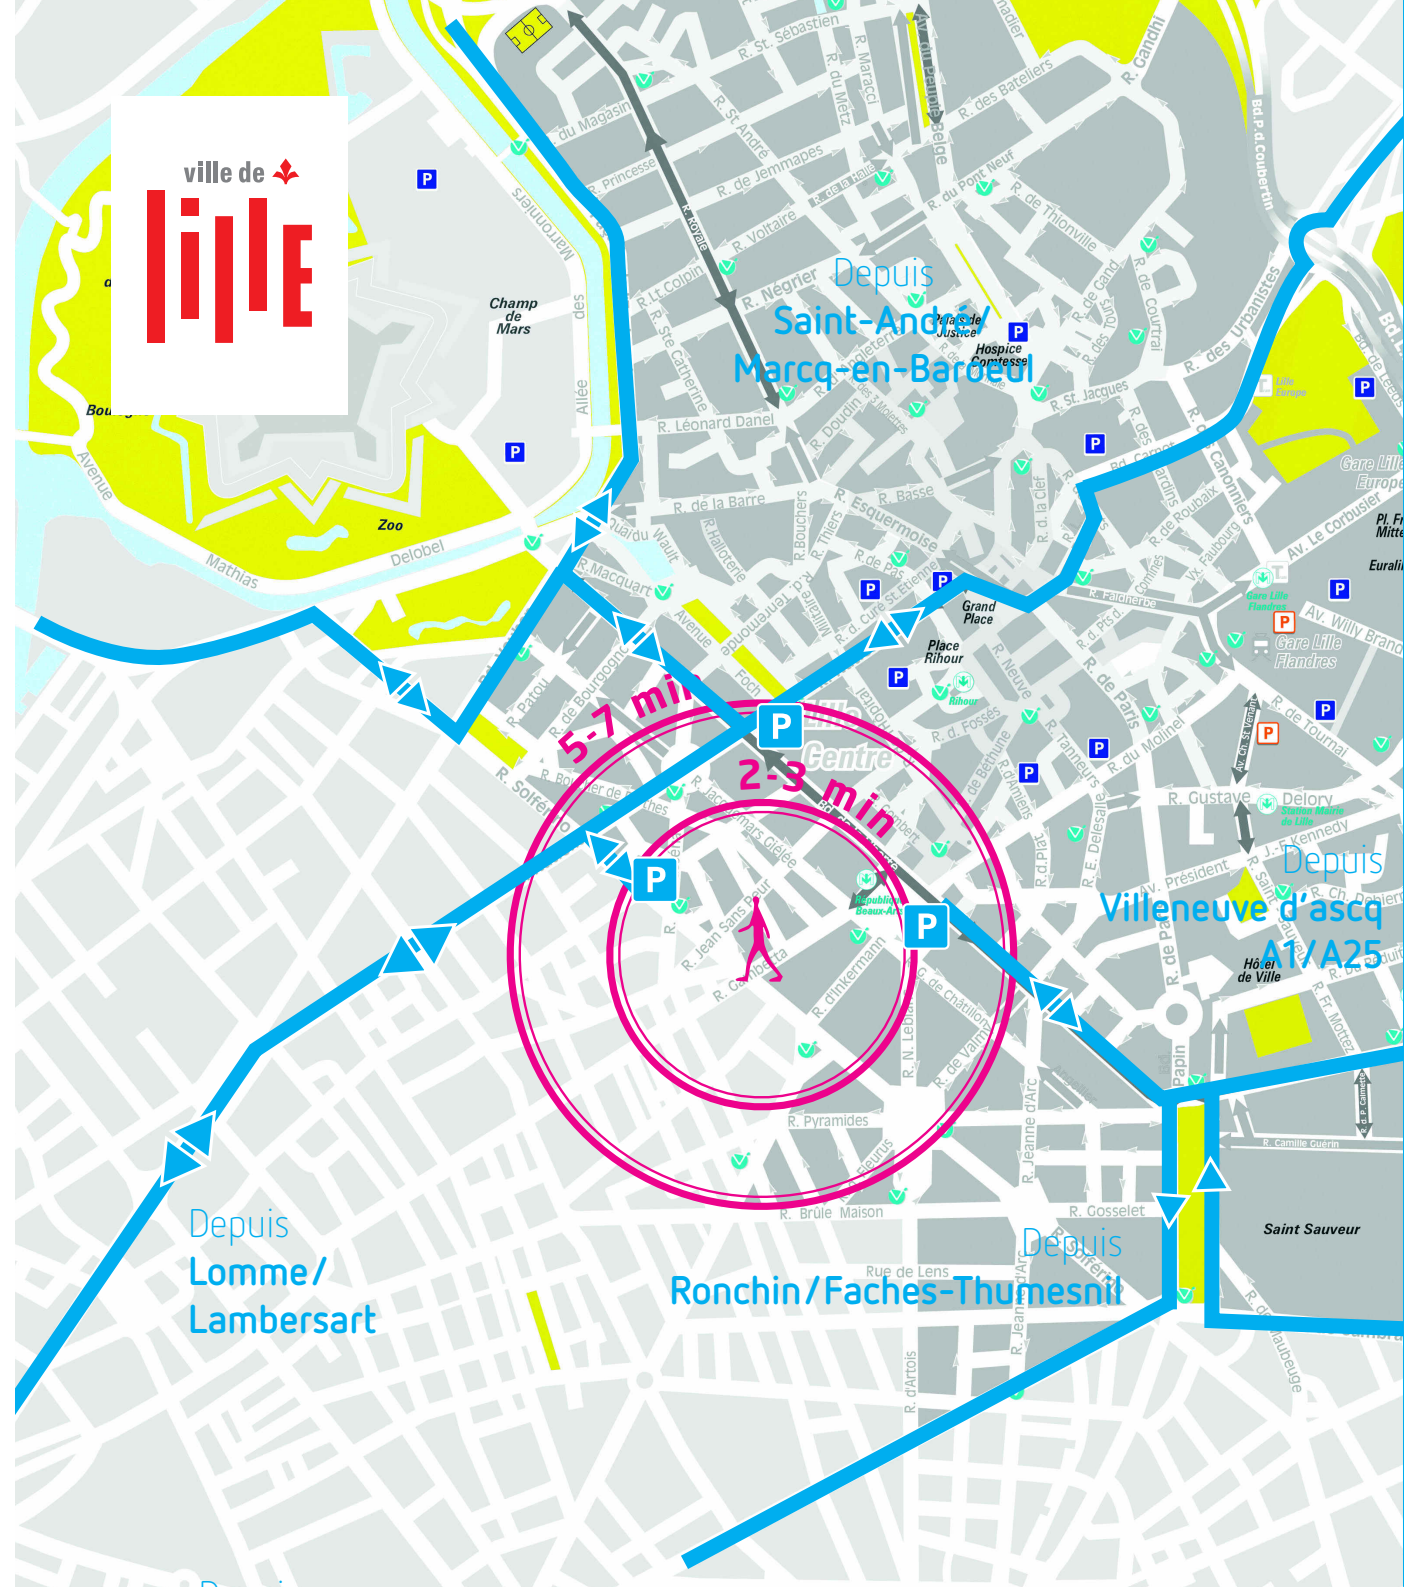

ACCÈS SECTEUR GAMBETTA

Parkings à privilégier

- Depuis **Saint-André/Marcq-en-Baroeul**
  → **P Plaza**
- Depuis **Villeneuve d'Ascq/Ronchin/Faches-Thumesnil/A1/A25**
  → **P République**
- Depuis **Lomme/Lambersart**
  → **P Plaza ou Halles**