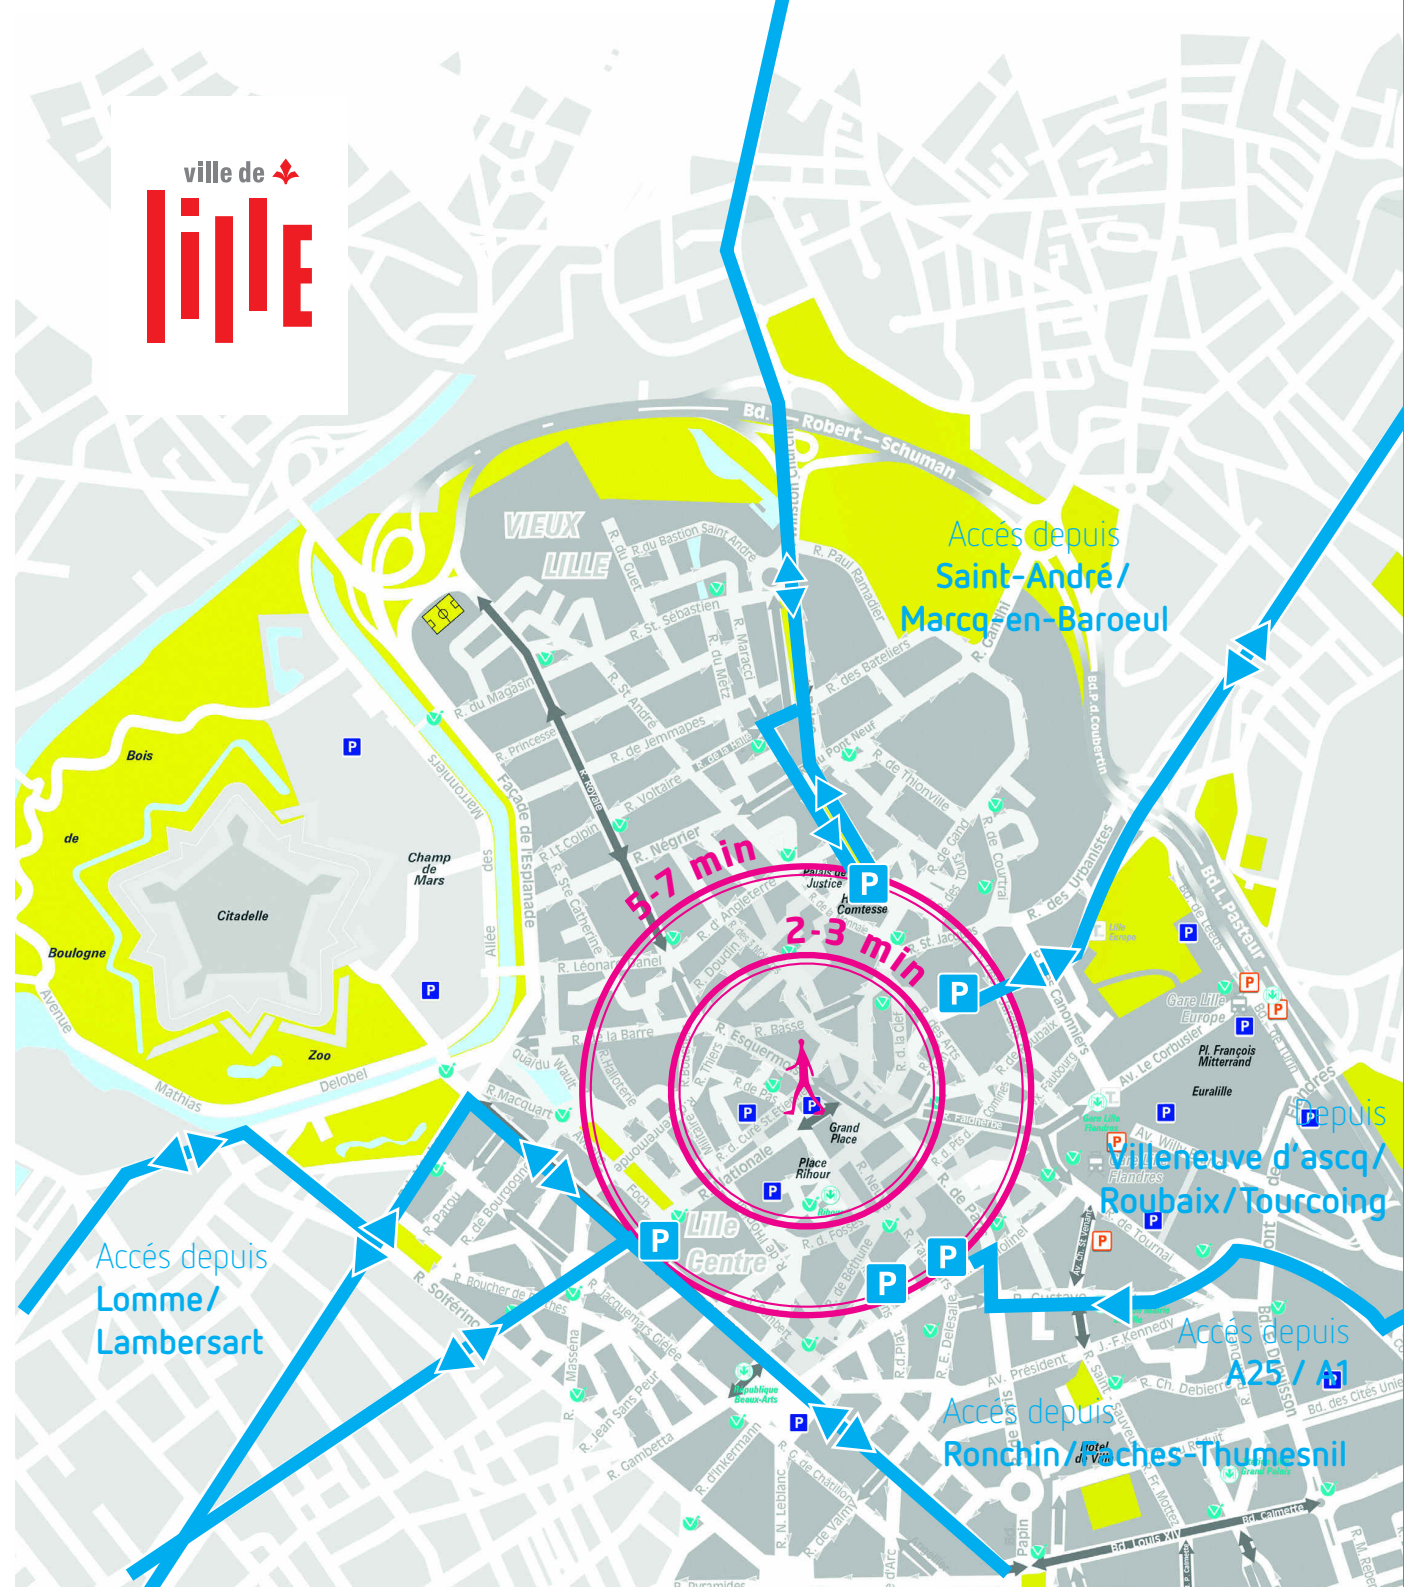

ACCÈS SECTEUR RUE DE LA MONNAIE

TOUS
LES CHEMINS
MÈNENT À
lille

Parkings à privilégier

- Depuis **Saint-André/Marcq-en-Baroeul**
→ **P** Vieux Lille
- Depuis **Lomme/Lambersart/Ronchin/Faches-Thumesnil**
→ **P** Nouveau Siècle ou **P** Grand Place
- Depuis **Roubaix/Tourcoing/Villeneuve d'Ascq/Marcq-en-Baroeul**
→ **P** Opéra

ACCÈS SECTEUR RUE ESQUERMOISE / RUE BASSE

TOUS
LES CHEMINS
MÈNENT À

lille

Parkings à privilégier

Depuis **Saint-André/Marcq-en-Baroeul**
→ **P Opéra** ou **P Vieux Lille**

Depuis **Lomme/Lambersart/Ronchin/Faches-Thumesnil**
→ **P Plaza**

Depuis **Villeneuve d'Ascq/Roubaix/Tourcoing/A1/A25**
→ **P Tanneurs** ou **P Rues Piétonnes**

ACCÈS SECTEUR DES GARES

Parkings à privilégier

Depuis **Saint-André/Marcq-en-Baroeul**
→ **P Opéra / P Tours et P Europe**

Depuis **Saint André/Marcq-en-Baroeul**
→ **P Opéra**

Depuis **Ronchin/Faches-Thumesnil**
→ **P République**

Depuis **Villeneuve d'Ascq/Roubaix/Tourcoing/A1/A25**
→ **P Tanneurs** ou **P Rues Piétonnes**