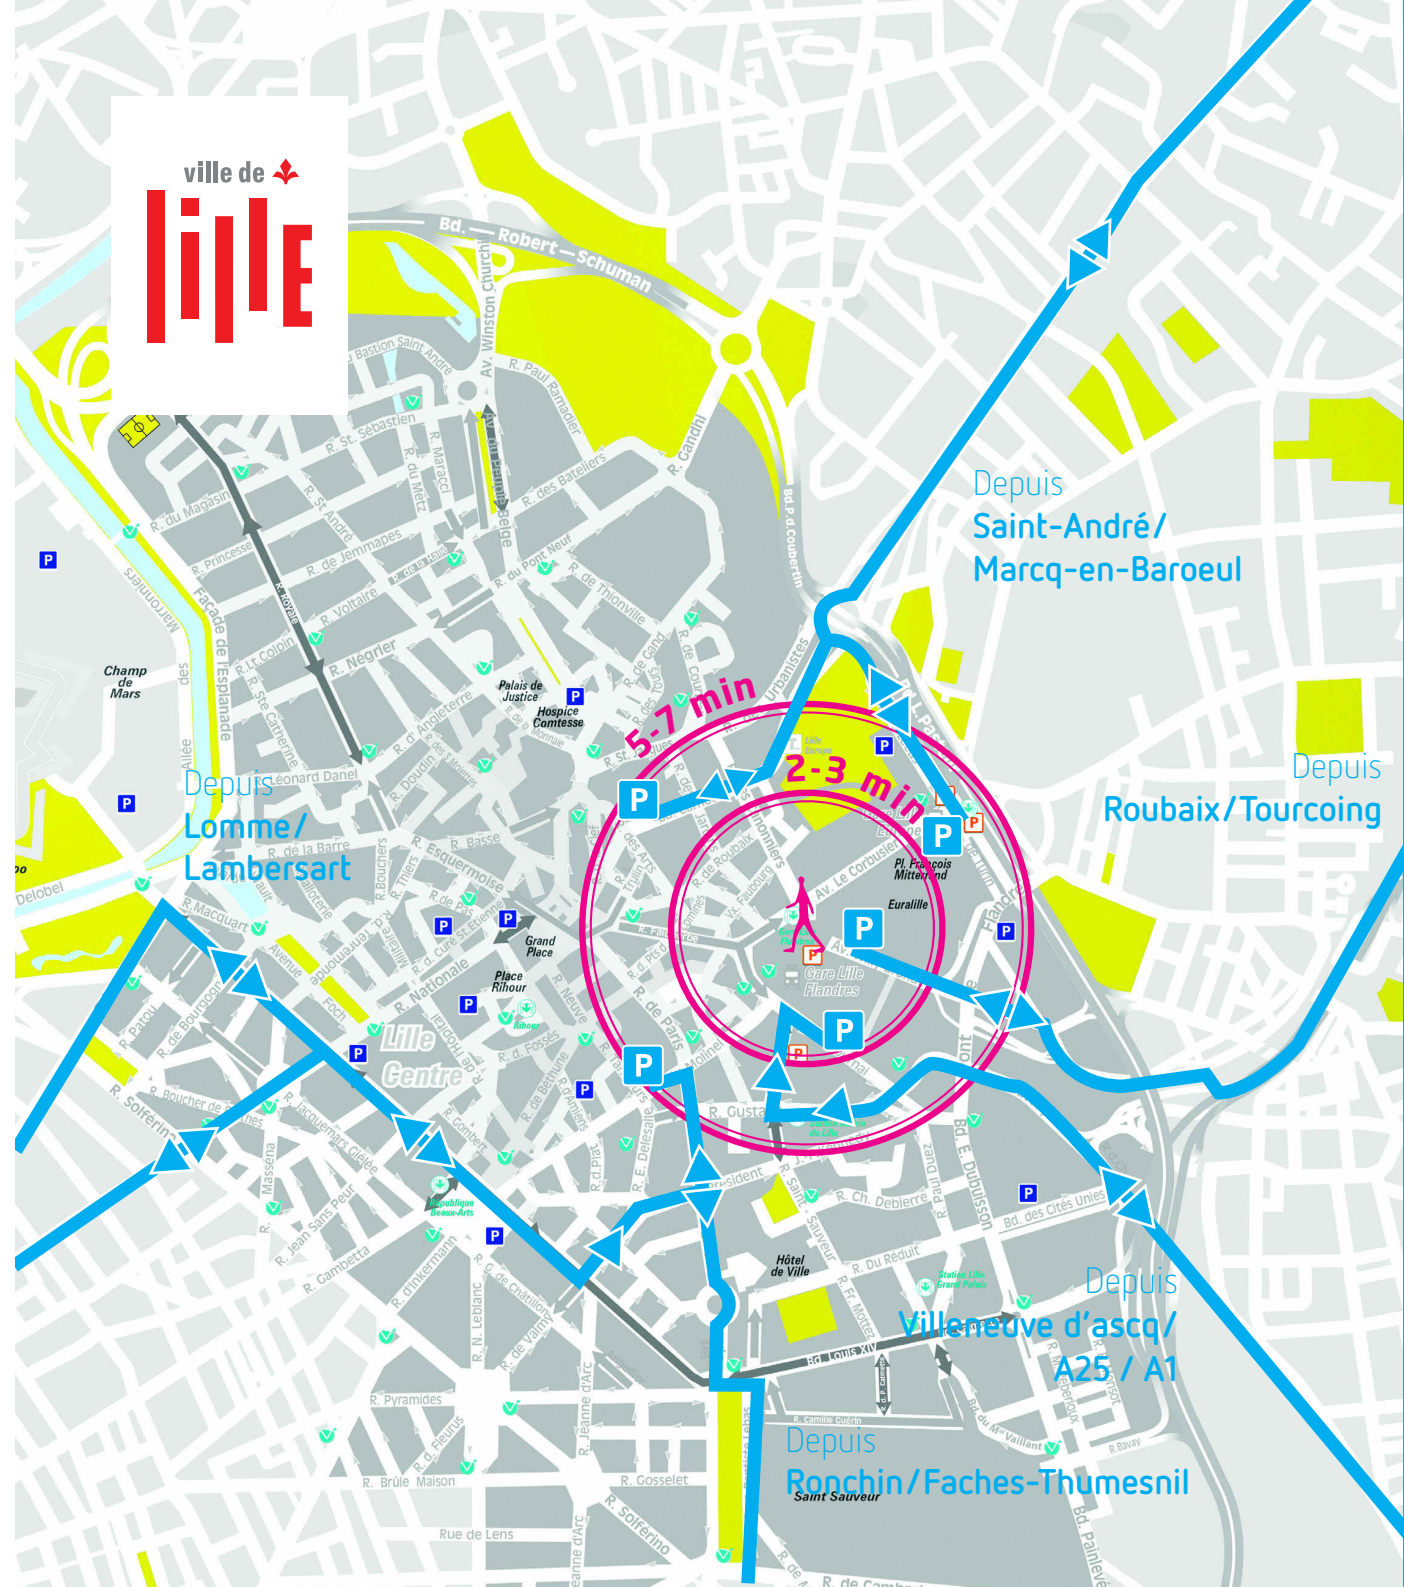

ACCÈS SECTEUR RUE DE LA MONNAIE

TOUS
LES CHEMINS
MÈNENT À
lille

Parkings à privilégier

- Depuis **Saint-André/Marcq-en-Baroeul**
→ **P** Vieux Lille
- Depuis **Lomme/Lambersart/Ronchin/Faches-Thumesnil**
→ **P** Nouveau Siècle ou **P** Grand Place
- Depuis **Roubaix/Tourcoing/Villeneuve d'Ascq/Marcq-en-Baroeul**
→ **P** Opéra

ACCÈS SECTEUR RUE ESQUERMOISE / RUE BASSE

TOUS
LES CHEMINS
MÈNENT À

lille

Parkings à privilégier

Depuis **Saint-André/Marcq-en-Baroeul**
→ **P Opéra** ou **P Vieux Lille**

Depuis **Lomme/Lambersart/Ronchin/Faches-Thumesnil**
→ **P Plaza**

Depuis **Villeneuve d'Ascq/Roubaix/Tourcoing/A1/A25**
→ **P Tanneurs** ou **P Rues Piétonnes**

ACCÈS SECTEUR DES GARES

Parkings à privilégier

Depuis **Saint-André/Marcq-en-Baroeul**
→ **P Opéra / P Tours et P Europe**

Depuis **Saint André/Marcq-en-Baroeul**
→ **P Opéra**

Depuis **Ronchin/Faches-Thumesnil**
→ **P République**

Depuis **Villeneuve d'Ascq/Roubaix/Tourcoing/A1/A25**
→ **P Tanneurs** ou **P Rues Piétonnes**