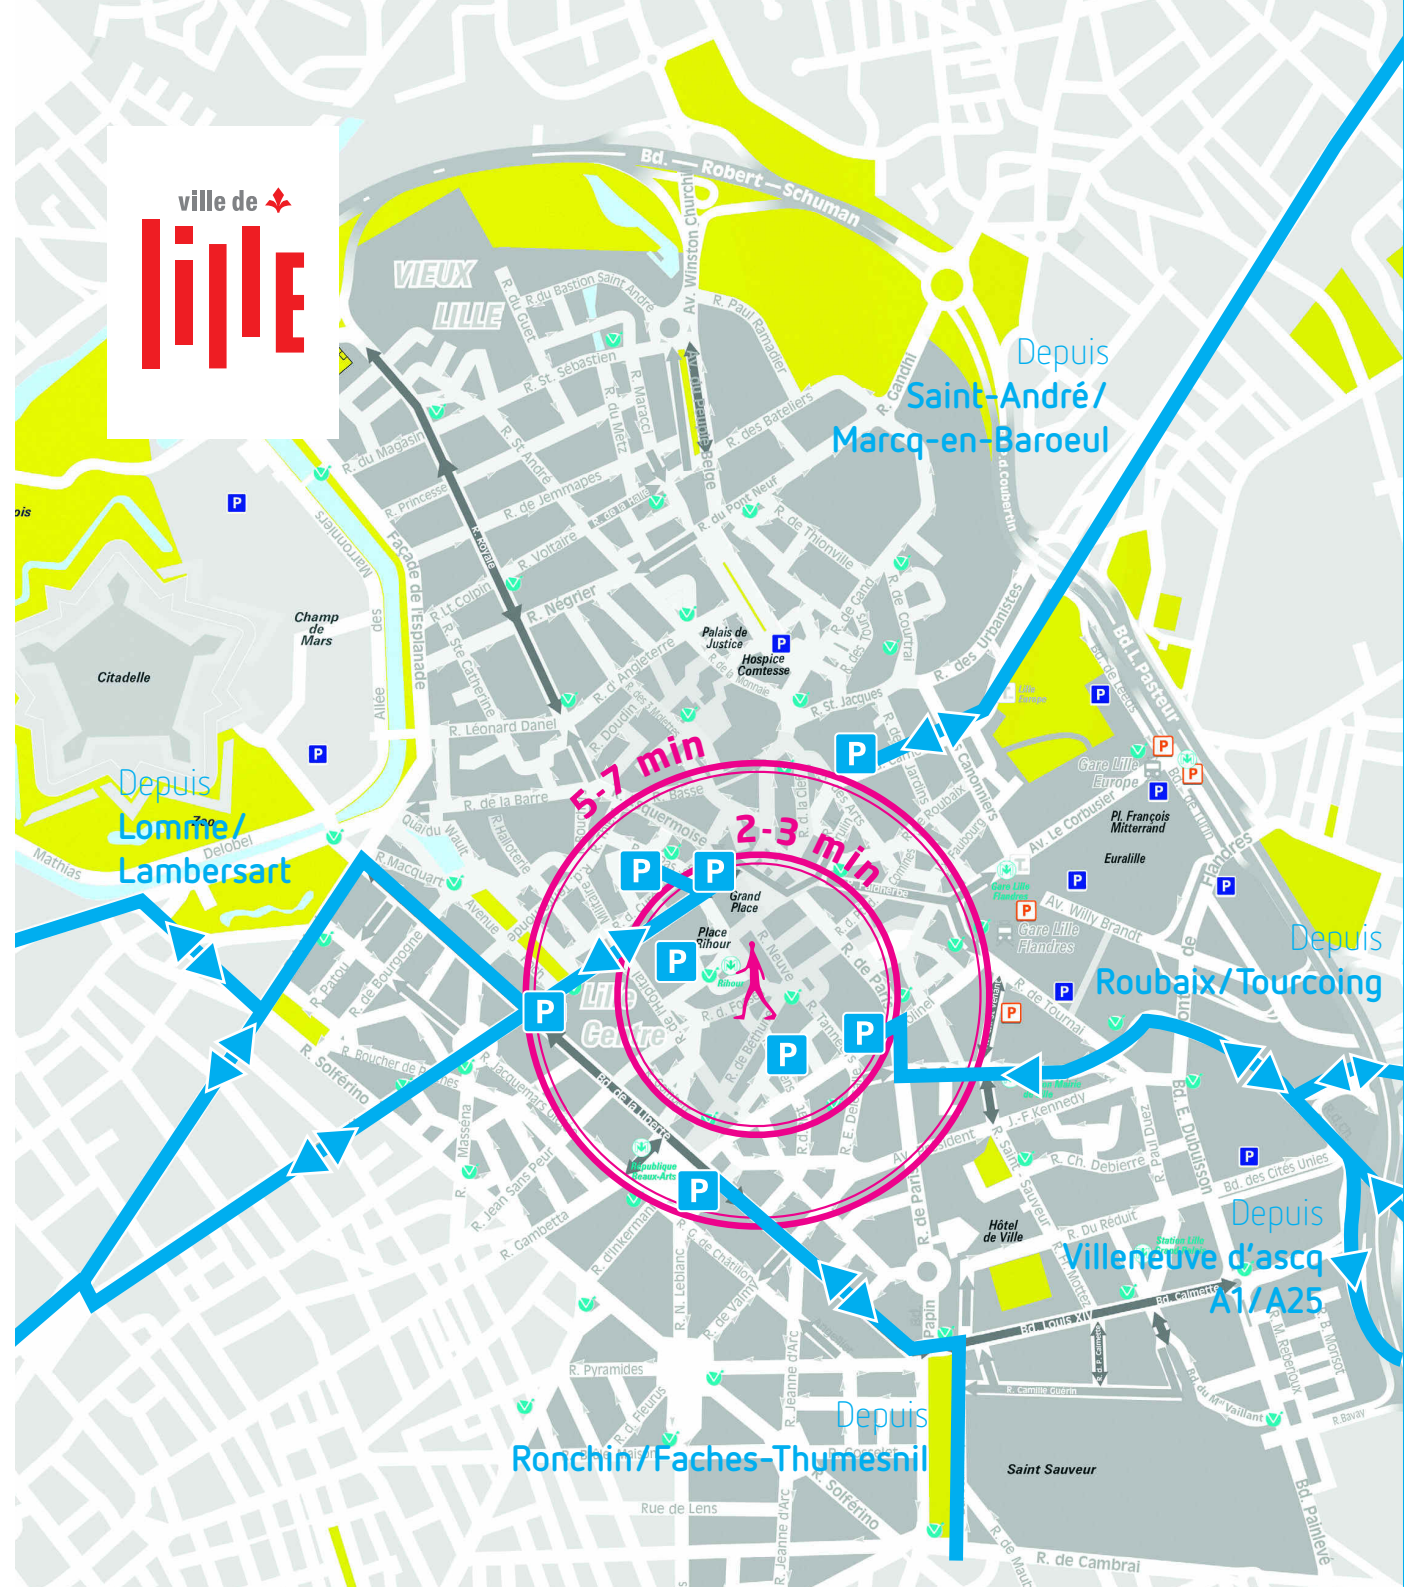

ACCÈS SECTEUR RUE DE LA MONNAIE

TOUS
LES CHEMINS
MÈNENT À
lille

Parkings à privilégier

- Depuis **Saint-André/Marcq-en-Baroeul**
→ **P** Vieux Lille
- Depuis **Lomme/Lambersart/Ronchin/Faches-Thumesnil**
→ **P** Nouveau Siècle ou **P** Grand Place
- Depuis **Roubaix/Tourcoing/Villeneuve d'Ascq/Marcq-en-Baroeul**
→ **P** Opéra

Depuis **Villeneuve d'Ascq/Roubaix/Tourcoing/A1/A25**
→ **P Tanneurs** ou **P Rues Piétonnes**

ACCÈS SECTEUR DES GARES

Parkings à privilégier

Depuis **Saint-André/Marcq-en-Baroeul**
→ **P Opéra / P Tours et P Europe**

Depuis **Lomme/Lambersart/Ronchin/Faches-Thumesnil**
→ **P Tanneurs**

Depuis **Villeneuve d'ascq/A25/A1**
→ **P Gare Lille Flandres**

Depuis **Roubaix/Tourcoing**
→ **P Eurallille**

ACCÈS SECTEUR PIÉTON

Parkings à privilégier

Depuis **Saint André/Marcq-en-Baroeul**
→ **P Opéra**

Depuis **Ronchin/Faches-Thumesnil**
→ **P République**

Depuis **Villeneuve d'Ascq/Roubaix/Tourcoing/A1/A25**
→ **P Tanneurs** ou **P Rues Piétonnes**